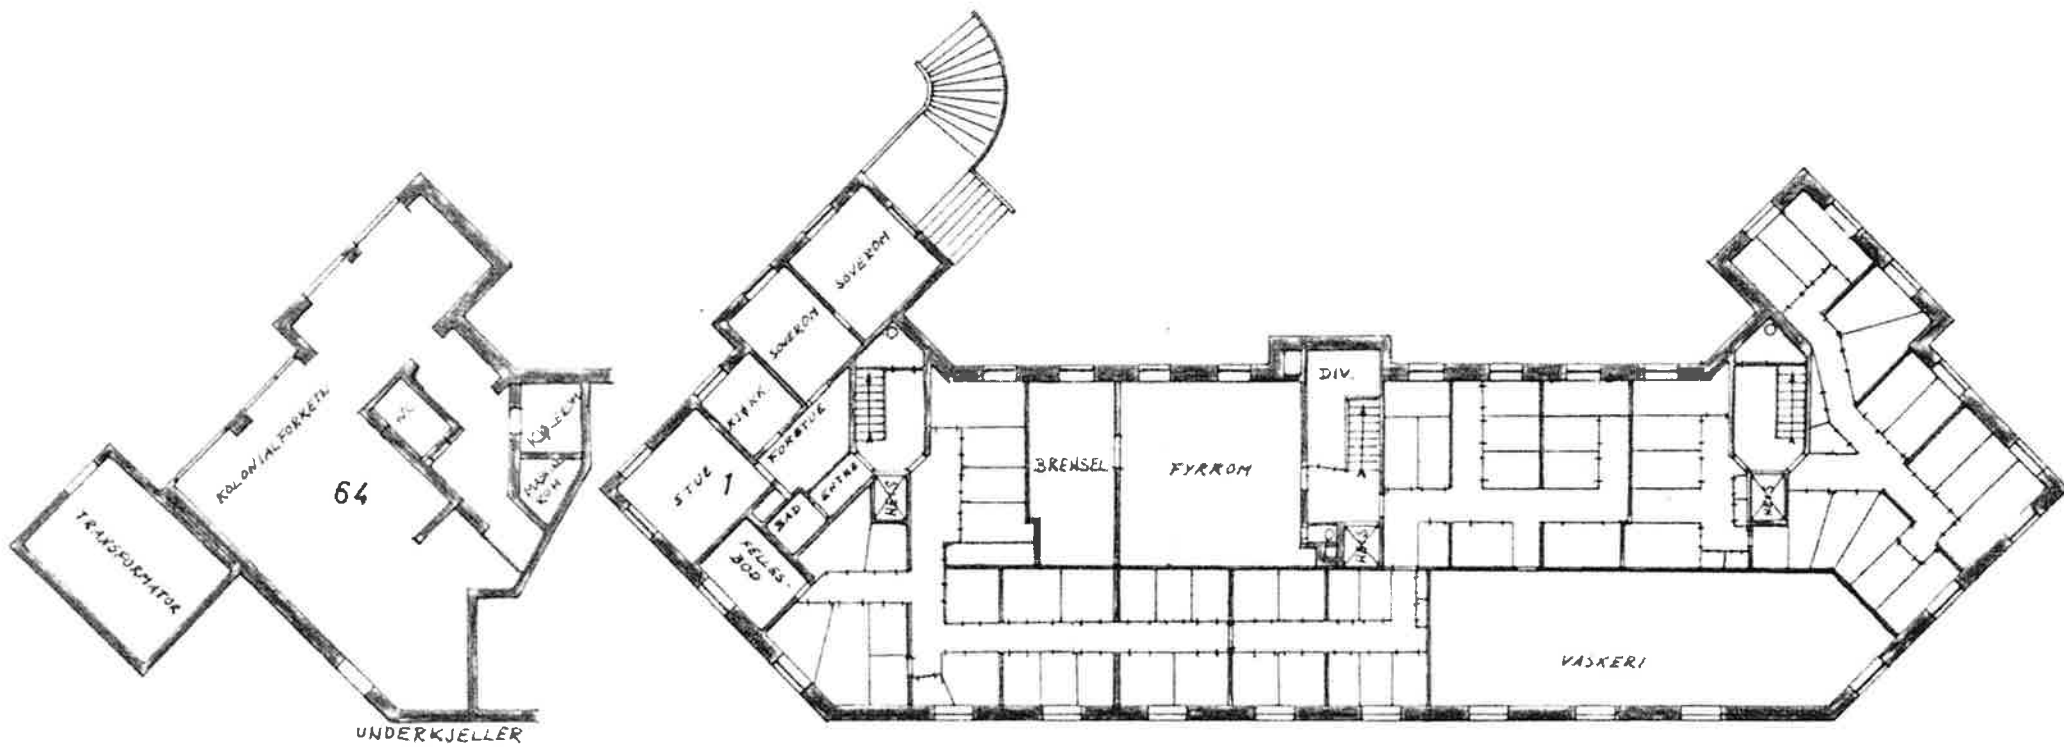

LEILIGHET NR:	m² (brutto)
1	
64	

Westye Egebergsq. 2
PLAN AV KJELLER
30.6.83 avtegnet BLAD 7