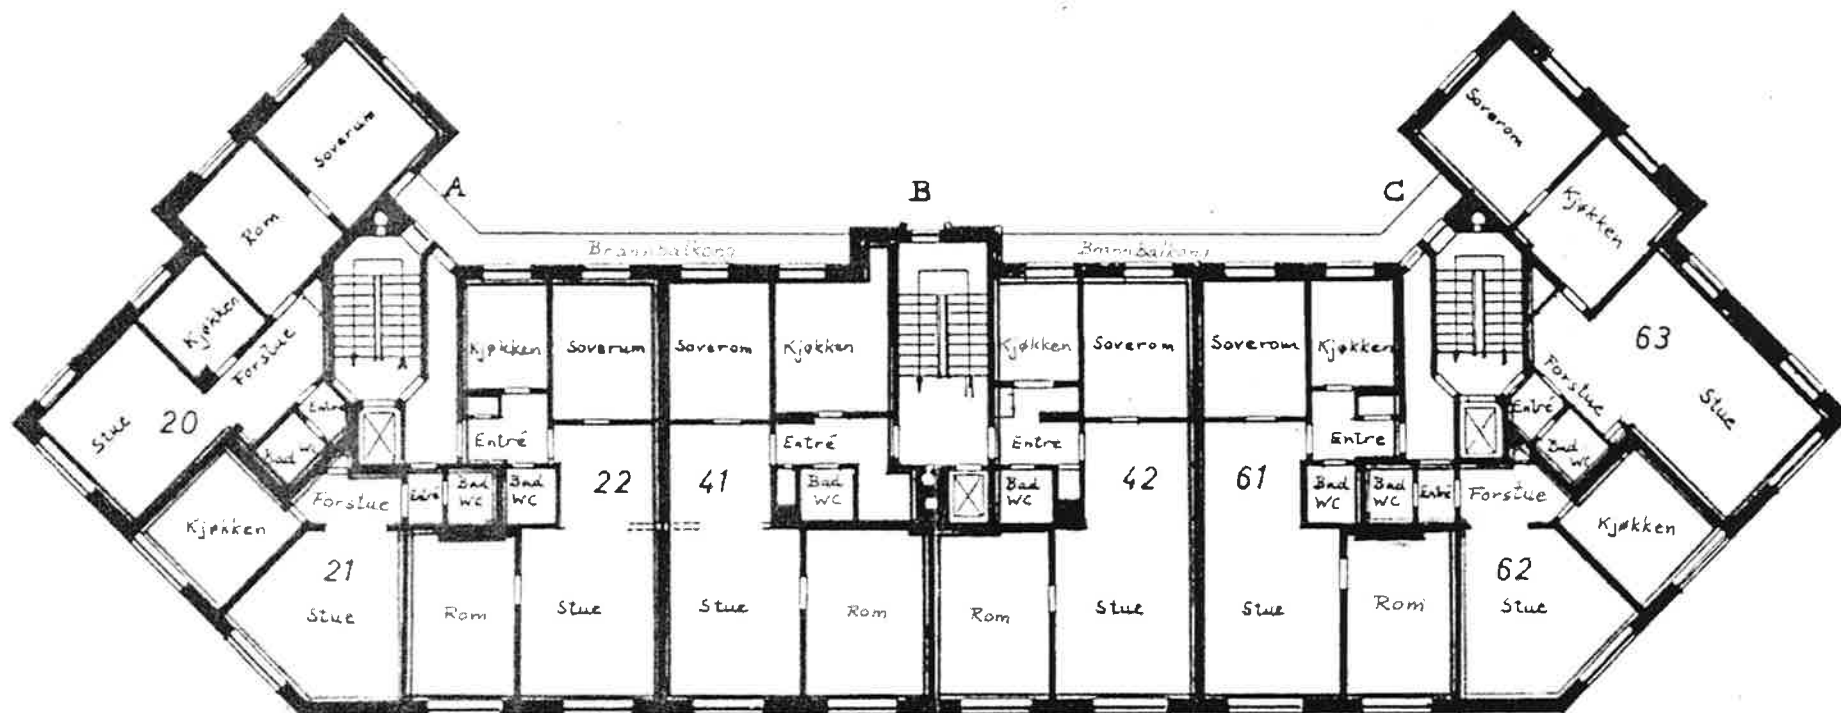

LEILIGHET NR:	m² (brutto)
20	84
21	49
22	85
41	99
42	91
61	85
62	49
63	84

Westye Egebergsgt. 2
PLAN AV 7. ETG.
30.6.83 avtegnet BLAD 6