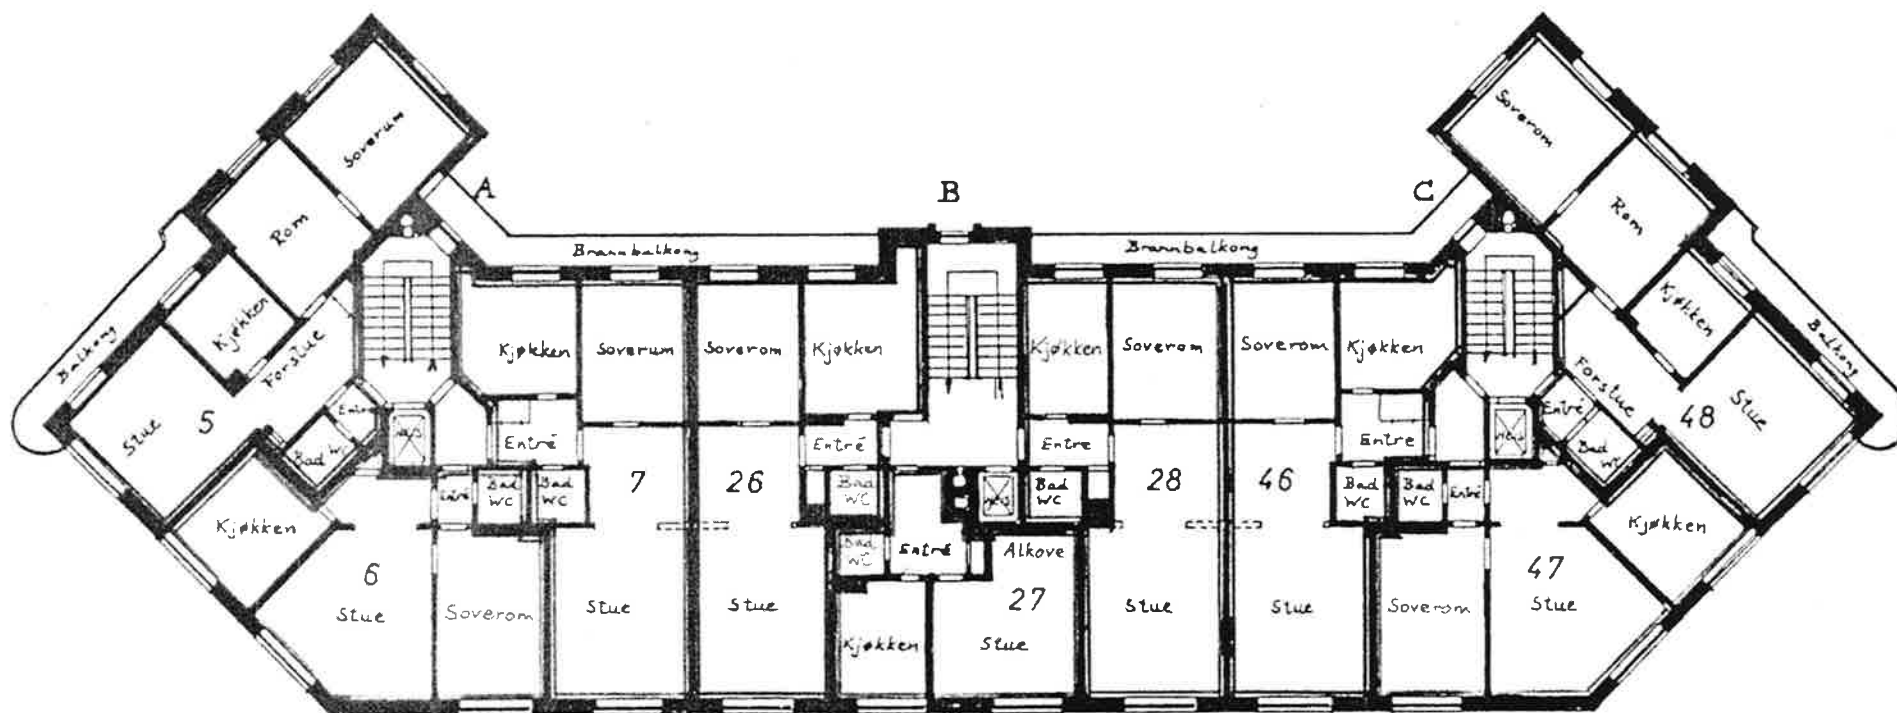

LEILIGHET NR:	m <sup>2</sup> (brutto)
2	83
3	66
4	68
23	72
24	47
25	69
43	68
44	66
45	83

Westye Egebergsq. 2

PLAN AV 1. ETG.

30.6. 83 avtegnet

BLAD 1

LEILIGHET NR:	m <sup>2</sup> (brutto)
5	83
6	66
7	68
26	72
27	47
28	69
46	68
47	66
48	83

Westye Egebergsgt. 2  
 PLAN AV 2. ETG.  
 30.6.83 avtegnet BLAD 2

LEILIGHET NR:	m <sup>2</sup> (brutto)
8	84
9	67
10	67
29	70
30	49
31	70
49	67
50	67
51	84

Westye Egebergsgt. 2  
 PLAN AV 3. ETG.  
 30.6. 83 avtegnet BLAD 3

LEILIGHET NR:	m <sup>2</sup> (brutto)
11 og 14	84
12 og 15	67
13 og 16	67
32 og 35	70
33 og 36	49
34 og 37	70
52 og 55	67
53 og 56	67
54 og 57	84

Westye Egebergsgt. 2  
 PLAN AV 4,5 ETG.  
 30.6.83 avtegnet BLAD 4