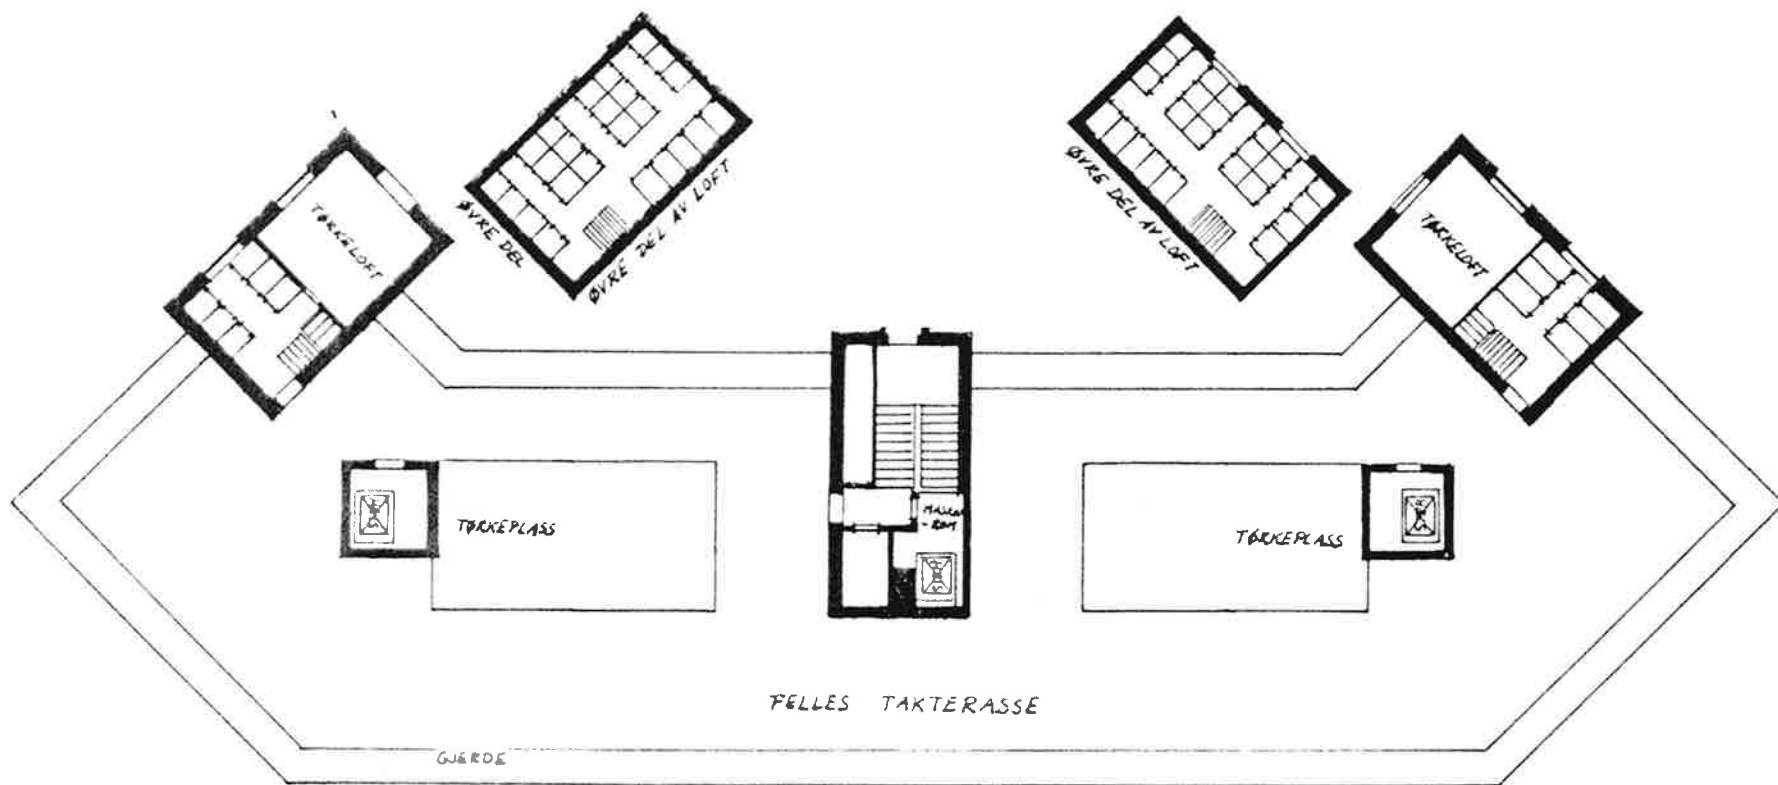

LEILIGHET NR:	m <sup>2</sup> (brutto)
11 og 14	84
12 og 15	67
13 og 16	67
32 og 35	70
33 og 36	49
34 og 37	70
52 og 55	67
53 og 56	67
54 og 57	84

Westye Egebergsgt. 2  
 PLAN AV 4,5 ETG.  
 30.6.83 avtegnet BLAD 4

LEILIGHET NR:	m <sup>2</sup> (brutto)
17	84
18	49
19	85
38	70
39	49
40	70
58	85
59	49
60	84

Westye Egebergsat. 2  
 PLAN AV 6. ETG.  
 30.6. 83 avtegnet BLAD 5

LEILIGHET NR:	m <sup>2</sup> (brutto)
20	84
21	49
22	85
41	99
42	91
61	85
62	49
63	84

Westye Egebergsgt. 2  
 PLAN AV 7. ETG.  
 30.6.83 avtegnet BLAD 6

LEILIGHET NR:	m <sup>2</sup> (brutto)
1	
64	

Westye Egebergsq. 2  
 PLAN AV KJELLER  
 30.6.83 avtegnet BLAD 7

Westye Egebergsqt. 2  
 PLAN AV LOFT  
 30.6. 83 avtegnet BLAD 8